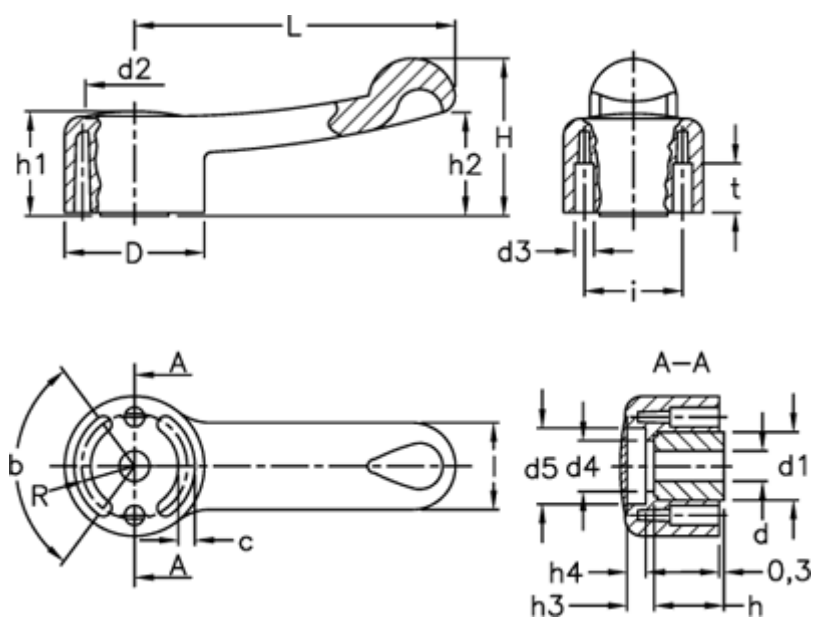

Varenummer: 23052121312
 Beskrivelse: E+G Spændearm
 ELC.85-A8-C2 orange

Mål

b (grader) = 125 +/-1	d H7 = 8	l = 23
c = 4.3	H = 41	L = 85
D = 37	h = 17.5	R = 13.8
$d1$ = 18	$h1$ = 27	t = 12.5
$d2$ = 26.0	$h2$ = 27	
$d3$ = 5	$h3$ = 7.5	
$d4$ = 13.5	$h4$ = 5	
$d5$ = 20.0	i = 26	